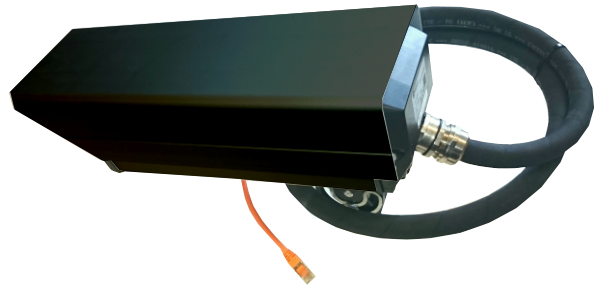

VARAOSAT

Osa	Kuvaus	osa nr.	Pakkaus	Hinta alv 0%
Etulasi	Leikattu Lexan lasin liimatulla tiivisteellä	CTIK-SP001	5 kpl	150,00
Etukehys	Lasin paikalleen puristava kotelon etukehys	CTIK-SP002	1 kpl	65,00
Kaapelisarja	Cat6 kaapeli hydrauliputken sisällä, pit 1,5 m, M32 liittimet	CTIK-SP003	1 kpl	110,00
Kamerakotelo	TEKA WR kotelo, alumiini M32 läpivienti takana	CTIK-SP004	1 kpl	180,00
Jalka	Kamerakotelon jalka ja nivel. Sis. nivelen kiinnikkeen	CTTA-SP002	1 kpl	65,00
Optiikka	Megapixel-optiikka 2,8 - 8mm	CTTA-SP101	1 kpl	95,00
IP-kamera	Dahua, FHD, yhteensopiva malli	CTIA-SP051	1 kpl	215,00
IP-kamera	Samsung, FHD, yhteensopiva malli	CTIA-SP052	1 kpl	255,00
IP-kamera	Axis, FHD, yhteensopiva malli	CTIA-SP053	1 kpl	450,00

TARVIKKEET

Tarvike	Kuvaus	tarvike nr.	Pakkaus	Hinta alv 0%
Kytkentäkotelo	kameran liittämiseksi kenttä-kaapelointiin	KCIK-AS001	1 kpl	260,00
Kaapelisarja 5 m	Cat6 kaapeli hydrauliputken sisällä, pit 5,0 m, M32 liittimet	CTIK-AS002	1 kpl	200,00
Kaapelisarja 10 m	Cat6 kaapeli hydrauliputken sisällä, pit 10,0 m, M32 liittimet	CTIK-AS003	1 kpl	350,00
Optiikka erikoislaaja	2.2 - 6mm, 1/3" kameralle	CTTA-SP102	1 kpl	170,00
Optiikka kapea	12 - 50 mm, 1/3" kameralle	CTTA-SP103	1 kpl	205,00