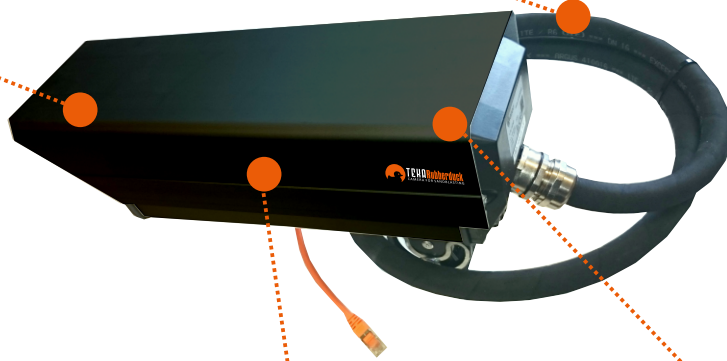

# Kamera, joka sietää kulutusta

on tehty olosuhteisiin joissa hiekkapuhalletaan, hiotaan tai rapa roiskuu sekä massa lentää. Kameran kotelointi, samoin kuin kytkentärasia on kumitettu ja kaapeli on sijoitettu kumisen hydrauliputken sisälle suojaan. Etulasielementti on tehty helposti vaihdettavaksi ja siinä on käytetty 5 mm paksua Lexan-polykarbonaattia.

## ETULASIELEMENTTI

Vaihdettava etulasi on 5 mm paksuista polykarbonaattia. Vaihtokitti sisältää lasin ja tiivisteen. Kehys on 10 mm paksuista kumitettua alumiinia.

## KAAPELIT JA LIITTIMET

Ethernet-kaapeli on laitettu kumisen hydrauliletkun sisälle suojaan. Liittimet M32. Kumiletkun pituudet 1,5m/5,0m/10,0m.

## KYTKENTÄRASIA

Silumiininen kytkentäkotelo on varustettu M32-kierteellä ja M25-holkkitiivisteellä. Kotelossa liitin verkkokytkentää sekä maadoituksia varten.